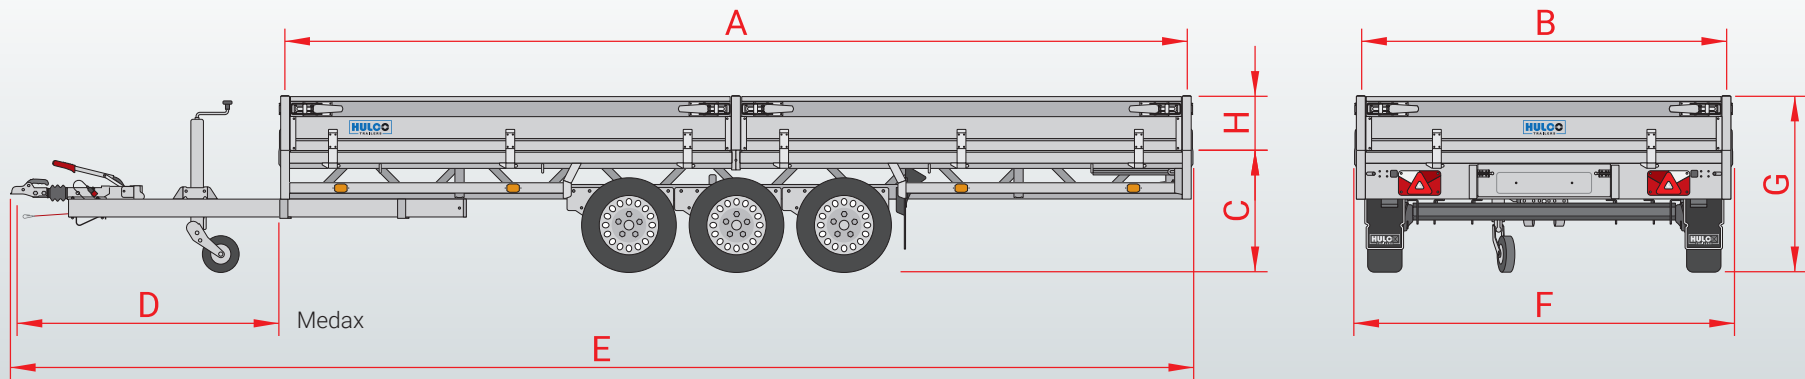

Black Toolbox
(55L)

Integrated
markerlights
(LED)

Black aluminium
side panel

Black
steel rims

Tail light
LED

Type	Medax-2 2600 335x183	Medax-2 2600 405x183	Medax-2 2600 405x203	Medax-2 2600 502x203	Medax-2 3000 335x183	Medax-2 3000 405x183	Medax-2 3000 405x203	Medax-2 3000 405x223	Medax-2 3000 502x203	Medax-2 3000 502x223	Medax-2 3000 611x203	Medax-2 3000 611x223	Medax-2 3500 335x183	Medax-2 3500 405x203
Gross capacity	2600 kg	2600 kg	2600 kg	2600 kg	3000 kg	3000 kg	3000 kg	3000 kg	3000 kg	3000 kg	3000 kg	3000 kg	3500 kg	3500 kg
Unladen trailer weight	560 kg	610 kg	625 kg	710 kg	570 kg	620 kg	635 kg	660 kg	720 kg	750 kg	795 kg	830 kg	620 kg	690 kg
Load capacity	2040 kg	1990 kg	1975 kg	1890 kg	2430 kg	2380 kg	2365 kg	2340 kg	2280 kg	2250 kg	2205 kg	2170 kg	2880 kg	2750 kg
Axes pcs	2	2	2	2	2	2	2	2	2	2	2	2	2	2
Braked version	v	v	v	v	v	v	v	v	v	v	v	v	v	v
Wheel / tyresize	185/70R13	185/70R13	185/70R13	185/70R13	185/60R12	185/60R12	185/60R12	185/60R12	185/60R12	185/60R12	185/60R12	185/60R12	195/50R13	185/60R12
Steel rims	silver	silver	silver	silver	silver	silver	silver	silver	silver	silver	silver	silver	silver	silver
Panels anodised aluminium	silver	silver	silver	silver	silver	silver	silver	silver	silver	silver	silver	silver	silver	silver
Floor type	plywood	plywood	plywood	plywood	plywood	plywood	plywood	plywood	plywood	plywood	plywood	plywood	plywood	plywood
Internal length (A)	335 cm	405 cm	405 cm	502 cm	335 cm	405 cm	405 cm	405 cm	502 cm	502 cm	611 cm	611 cm	335 cm	405 cm
Internal width (B)	183 cm	183 cm	203 cm	203 cm	183 cm	183 cm	203 cm	223 cm	203 cm	223 cm	203 cm	223 cm	183 cm	203 cm
Floor height (C)	68 cm	68 cm	68 cm	68 cm	65 cm	65 cm	65 cm	65 cm	65 cm	65 cm	65 cm	65 cm	66 cm	66 cm
A-Frame length (D)	145 cm	145 cm	145 cm	145 cm	145 cm	145 cm	145 cm	145 cm	145 cm	145 cm	145 cm	145 cm	145 cm	145 cm
Total length (E)	490 cm	560 cm	560 cm	657 cm	490 cm	560 cm	560 cm	560 cm	657 cm	657 cm	766 cm	766 cm	490 cm	560 cm
Total width (F)	190 cm	190 cm	210 cm	210 cm	190 cm	190 cm	210 cm	230 cm	210 cm	230 cm	210 cm	230 cm	190 cm	210 cm
Total height (G)	98 cm	98 cm	98 cm	98 cm	95 cm	95 cm	95 cm	95 cm	95 cm	95 cm	95 cm	95 cm	96 cm	96 cm
Internal height (H)	30 cm	30 cm	30 cm	30 cm	30 cm	30 cm	30 cm	30 cm	30 cm	30 cm	30 cm	30 cm	30 cm	30 cm