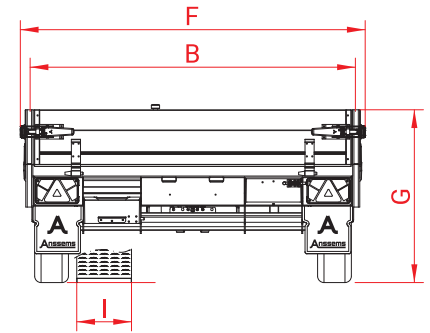

Ask the Anssems dealer for all options or ask your question on www.anssems.eu.

Our customer service is ready for you!

Type	ASX 2000 325x178	ASX 2500 325x178	ASX 3000 325x178	ASX 2000 405x178	ASX 2500 405x178	ASX 3000 405x178
Gross capacity	2000 kg	2500 kg	3000 kg	2000 kg	2500 kg	3000 kg
Axles pcs	2	2	2	2	2	2
Braked or unbraked version	braked	braked	braked	braked	braked	braked
Unladen trailer weight	480 kg	505 kg	530 kg	530 kg	555 kg	585 kg
Load capacity	1520 kg	1995 kg	2470 kg	1470 kg	1945 kg	2415 kg
Internal length (A)	325 cm	325 cm	325 cm	405 cm	405 cm	405 cm
Internal width (B)	178 cm	178 cm	178 cm	178 cm	178 cm	178 cm
Floor height (C)	68 cm	67 cm	62 cm	68 cm	67 cm	62 cm
Drawbar length (D)	145 cm	145 cm	145 cm	145 cm	145 cm	145 cm
Total length (E)	482 cm	482 cm	482 cm	562 cm	562 cm	562 cm
Total width (F)	189 cm	189 cm	189 cm	189 cm	189 cm	189 cm
Total height (G)	98 cm	97 cm	92 cm	98 cm	97 cm	92 cm
Sides height (H)	30 cm	30 cm	30 cm	30 cm	30 cm	30 cm
Ramp width (I)	30 cm	30 cm	30 cm	30 cm	30 cm	30 cm
Ramp length (J)	250 cm	250 cm	250 cm	250 cm	250 cm	250 cm
Wheel / tyresize	155/80 R13	185/70 R13	185/60 R12	155/80 R13	185/70 R13	185/60 R12